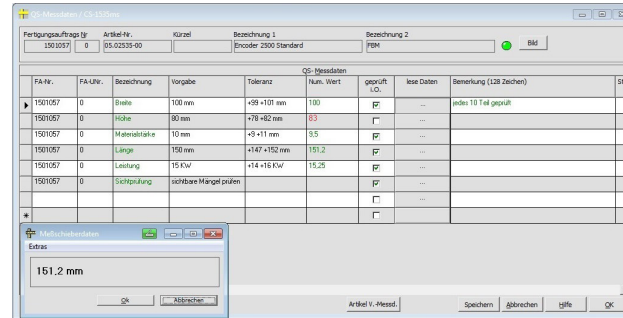

AUPOS® BDE Betriebsdatenerfassung

Papierlose Fertigung: BDE-Daten online in Betrieb und Fertigung erfassen

- Papierloses An- und Abmelden von Aufträgen an BDE Terminal je Kostenstelle
- Auch mit Touch-Funktion für Tablet Betrieb erhältlich (iOS, Android, Windows)
- Keine ausgedruckten Fertigungsaufträge / Laufzettel mehr erforderlich
- Chronologische oder selbst definierte Anzeige von Arbeitsaufträgen / Arbeitsfolgen je Kostenstelle

- Direkter Maschinen-Datentransfer per DXF, HTML, ASCII
- Automatisches oder manuelles Rückmelden und Verbuchen produzierter Mengen, Ausschuss, Zählerständen etc.
- Anzeige verschiedener auftrags- und artikelbezogener Daten, z.B. technische Zeichnungen, Fertigungsbeschreibungen etc.

- Erfassung von abweichendem Materialverbrauch und Störgründen

- Begleitende Qualitätssicherung / Messdatenüberprüfung

- Anzeige des Auftragsfortschritts in Echtzeit / Terminüberwachung
- Online Anbindung an Fertigungsleitstand und Produktionsplanung
- Grafische Darstellung der Fertigungszeiten im Fertigungsleitstand inkl. automatische Neuverplanung von entstandenen Arbeitszeitlücken