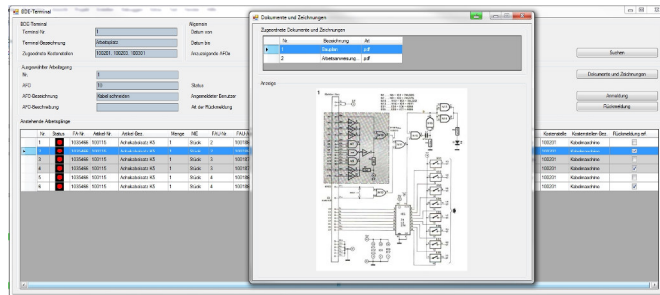

AUPOS® BDE Betriebsdatenerfassung

Papierlose Fertigung: BDE-Daten online in Betrieb und Fertigung erfassen

- Papierloses An- und Abmelden von Aufträgen an BDE Terminal je Kostenstelle
- Auch mit Touch-Funktion für Tablet Betrieb erhältlich (iOS, Android, Windows)
- Keine ausgedruckten Fertigungsaufträge / Laufzettel mehr erforderlich
- Chronologische oder selbst definierte Anzeige von Arbeitsaufträgen / Arbeitsfolgen je Kostenstelle

- Direkter Maschinen-Datentransfer per DXF, HTML, ASCII
- Automatisches oder manuelles Rückmelden und Verbuchen produzierter Mengen, Ausschuss, Zählerständen etc.
- Anzeige verschiedener auftrags- und artikelbezogener Daten, z.B. technische Zeichnungen, Fertigungsbeschreibungen etc.

- Erfassung von abweichendem Materialverbrauch und Störgründen

- Begleitende Qualitätssicherung / Messdatenüberprüfung

- Anzeige des Auftragsfortschritts in Echtzeit / Terminüberwachung
- Online Anbindung an Fertigungsleitstand und Produktionsplanung
- Grafische Darstellung der Fertigungszeiten im Fertigungsleitstand inkl. automatische Neuverplanung von entstandenen Arbeitszeitlücken

- Schnittstelle zur begleitenden Kalkulation / Nachkalkulation
- Anschließbare, zusätzliche Erfassungsgeräte: Barcode-Erfassungssysteme und Lesegeräte, Funkscanner, Chip-Ident Karten, Legic...

- Möglichkeit zum Etikettendruck für Seriennummern, Chargennummern, Lagernummern usw. an jeder Kostenstelle