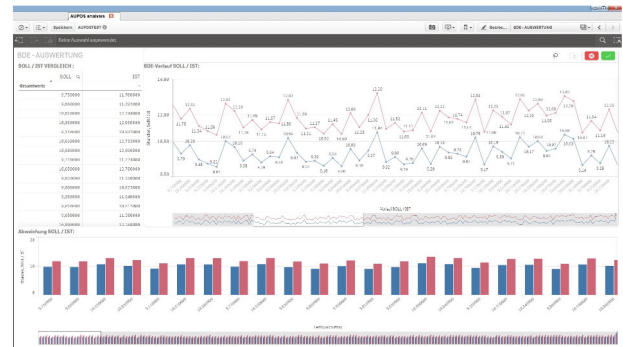

AUPOS® BDE Betriebsdatenerfassung

Papierlose Fertigung: BDE-Daten online in Betrieb und Fertigung erfassen

- Papierloses An- und Abmelden von Aufträgen an BDE Terminal je Kostenstelle
- Auch mit Touch-Funktion für Tablet Betrieb erhältlich (iOS, Android, Windows)
- Keine ausgedruckten Fertigungsaufträge / Laufzettel mehr erforderlich
- Chronologische oder selbst definierte Anzeige von Arbeitsaufträgen / Arbeitsfolgen je Kostenstelle

- Direkter Maschinen-Datentransfer per DXF, HTML, ASCII
- Automatisches oder manuelles Rückmelden und Verbuchen produzierter Mengen, Ausschuss, Zählerständen etc.
- Anzeige verschiedener auftrags- und artikelbezogener Daten, z.B. technische Zeichnungen, Fertigungsbeschreibungen etc.

- Erfassung von abweichendem Materialverbrauch und Störgründen

- Begleitende Qualitätssicherung / Messdatenüberprüfung

- Anzeige des Auftragsfortschritts in Echtzeit / Terminüberwachung
- Online Anbindung an Fertigungsleitstand und Produktionsplanung
- Grafische Darstellung der Fertigungszeiten im Fertigungsleitstand inkl. automatische Neuverplanung von entstandenen Arbeitszeitlücken