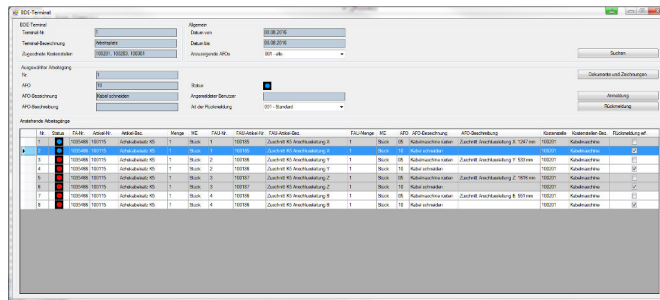

AUPOS® BDE Betriebsdatenerfassung

Papierlose Fertigung: BDE-Daten online in Betrieb und Fertigung erfassen

- Papierloses An- und Abmelden von Aufträgen an BDE Terminal je Kostenstelle
- Auch mit Touch-Funktion für Tablet Betrieb erhältlich (iOS, Android, Windows)
- Keine ausgedruckten Fertigungsaufträge / Laufzettel mehr erforderlich
- Chronologische oder selbst definierte Anzeige von Arbeitsaufträgen / Arbeitsfolgen je Kostenstelle

- Direkter Maschinen-Datentransfer per DXF, HTML, ASCII
- Automatisches oder manuelles Rückmelden und Verbuchen produzierter Mengen, Ausschuss, Zählerständen etc.
- Anzeige verschiedener auftrags- und artikelbezogener Daten, z.B. technische Zeichnungen, Fertigungsbeschreibungen etc.

- Erfassung von abweichendem Materialverbrauch und Störgründen

- Begleitende Qualitätssicherung / Messdatenüberprüfung

- Anzeige des Auftragsfortschritts in Echtzeit / Terminüberwachung
- Online Anbindung an Fertigungsleitstand und Produktionsplanung
- Grafische Darstellung der Fertigungszeiten im Fertigungsleitstand inkl. automatische Neuverplanung von entstandenen Arbeitszeitlücken

- Schnittstelle zur begleitenden Kalkulation / Nachkalkulation
- Anschließbare, zusätzliche Erfassungsgeräte: Barcode-Erfassungssysteme und Lesegeräte, Funkscanner, Chip-Ident Karten, Legic...

- Möglichkeit zum Etikettendruck für Seriennummern, Chargennummern, Lagernummern usw. an jeder Kostenstelle